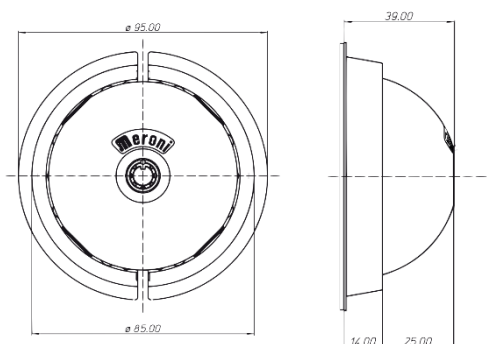

UFO Classic

Produktbeschreibung:

- Das Sicherheitsschloss UFO classic schützt Ihren Firmenwagen und Kleintransporter gegen Einbruch
- Das UFO classic kann problemlos an Schiebe- und Hecktüren angebracht werden
- Einfache Montage und leichte Inbetriebnahme
- TÜV zertifiziert
- Aufbohrsicher und hoher Sicherheitsstandard
- Witterungsbeständig

ArtNr.	Material	EURO exkl. MwSt.	EURO inkl. MwSt.
96505	1x UFO inkl. 2 Schlüssel (Heck- oder Seitentüre)	110,00	132,00
96506	2x UFO inkl. 3 Schlüssel (Heck- und Seitentüre)	220,00	264,00
96513	3x UFO inkl. 3 Schlüssel (Heck- und 2x Seitentüre)	330,00	396,00

Alle genannten Preise verstehen sich als NETTOPREISE.