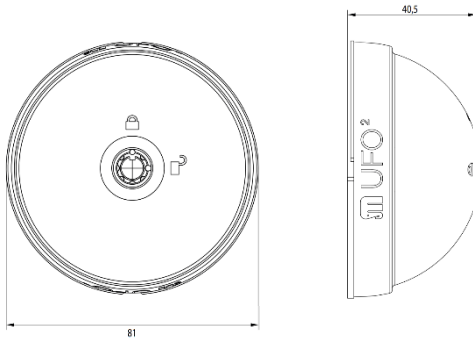

### Produktbeschreibung:

- Das Sicherheitsschloss ist fix mit einer Fahrzeugtüre verbunden
- 8-Stift-Radialzylinder mit 250.000 Kombinationen
- Anti-Bohr & Anti-Pick zertifizierter Zylinder
- Doppelter Schlüsselausgang / 90° Drehung
- Temperierter und zementierter gehärteter Kern
- Manuelle Schließung
- Aufgedruckte Öffnungs- und Schließsymbole
- Klebebohrschablone für schnelle Montage
- Lieferung mit allem notwendigen Montagezubehör
- Installationszeit: 15 - 25 Minuten