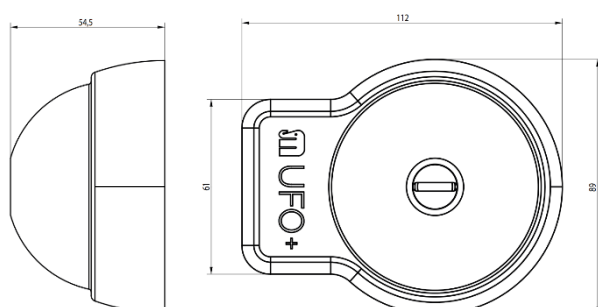

UFO Plus

Produktbeschreibung:

- Das automatisierte Sicherheitsschloss für Ihren Transporter
- UFO Plus ist das ideale Sicherheitsschloss für beruflich häufig eingesetzte Lieferwägen
- Das UFO Plus Sicherheitsschloss wird fix in der Karosserie verankert und verschließt Ihre Schiebe- und Hecktüre automatisch
- Einfache Montage und leichte Inbetriebnahme
- Automatisierte Verspernung
- Aufbohrsicher und erhöhte Einbruchsicherheit
- Zylinder mit Kernziehschutz

ArtNr.	Material	EURO exkl. MwSt.	EURO inkl. MwSt.
96502	1x UFO+ inkl. 2 Schlüssel (Heck- oder Seitentüre)	170,00	204,00
96503	2x UFO+ inkl. 3 Schlüssel (Heck- und Seitentüre)	340,00	408,00
96566	3x UFO+ inkl. 3 Schlüssel (Heck- und 2x Seitentüre)	510,00	612,00

Alle genannten Preise verstehen sich als NETTOPREISE.